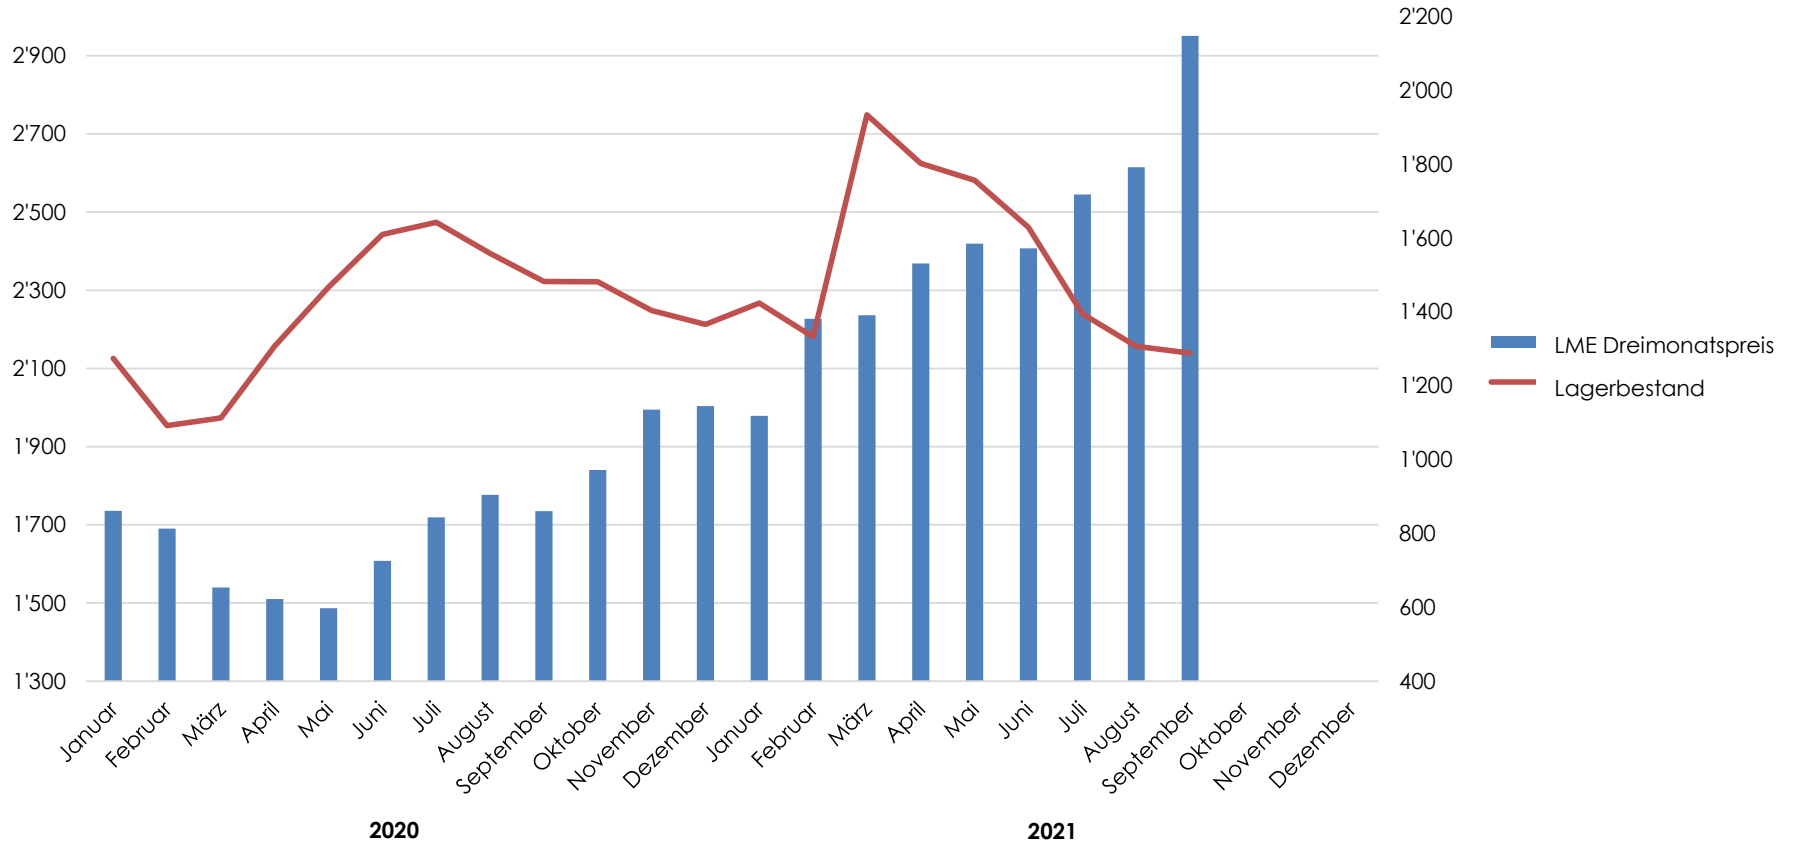

Monatlicher LME-Mittelkurs und Lagerbestand für Aluminium Cours moyen mensuel LME et stock pour aluminium

Quelle/Source: www.metalprices.com

US-Dollar /
Tonne

in Tausend
Tonnen

■ LME Dreimonatspreis
— Lagerbestand